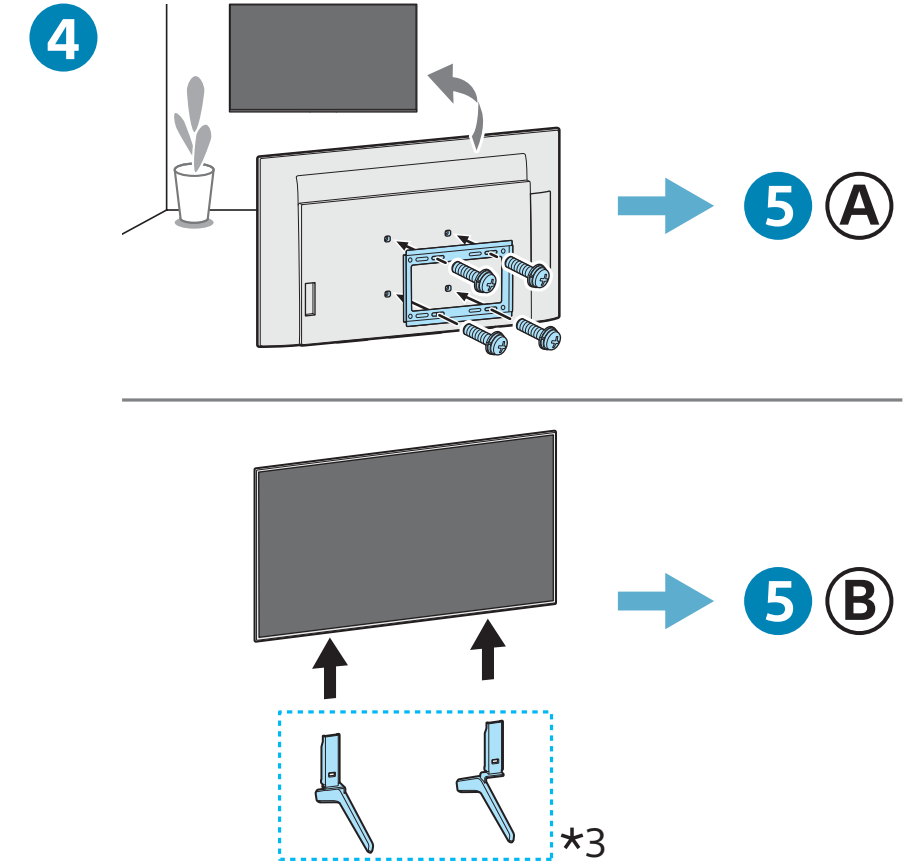

Setup Guide

Название продукта: ЖК Монитор
Назва виробу: РК монітор

EN	Setup Guide	SE	Startguide	RU	Руководство по установке
FR	Guide d'installation	DK	Installationsvejledning	UA	Посібник із налаштування
ES	Guía de configuración	FI	Asetusopas	HE	מדריך הגדרה
NL	Installatiehandleiding	NO	Innstillingsveiledning		
DE	Einrichtungshandbuch	PL	Przewodnik ustawień		
PT	Guia de configuração	GR	Οδηγός εγκατάστασης		
IT	Guida di installazione	TR	Kurulum Kılavuzu		

★2 Refer Wall-Mount Adjuster Operating Instructions / Reportez-vous au mode d'emploi du dispositif d'ajustement de fixation murale / Consulte el Manual de instrucciones del ajustador del soporte de pared / Zie de gebruiksaanwijzing van de wandmontageadapter / Siehe Bedienungsanleitung des Wandhalterungseinstellers / Consulte as Instruções de Operação do Regulador de Parede / Consultare le istruzioni per l'uso del regolatore per il montaggio a parete / Se Bruksanvisning för väggfästjusterare / Se betjeningsvejledning til justeringsenhed til vægmontering / Katso lisätietoja seinäasennussäätimen käyttöohjeista / Se bruksanvisning for veggmonteringsjustering / Patrz instrukcja obsługi regulatora ściennego / Ανατρέξτε στις Οδηγίες λειτουργίας του Προσαρμογέα Επιτοίχιας Τοποθέτησης / Duvar Askı Ayarlayıcı Kullanma Kılavuzuna başvurun / См. инструкции по эксплуатации регулировочного приспособления для настенной установки / Дивіться інструкції з експлуатації регулятора настінного кріплення / יש לעיין בהוראות ההפעלה של המתאם למתלה קיר