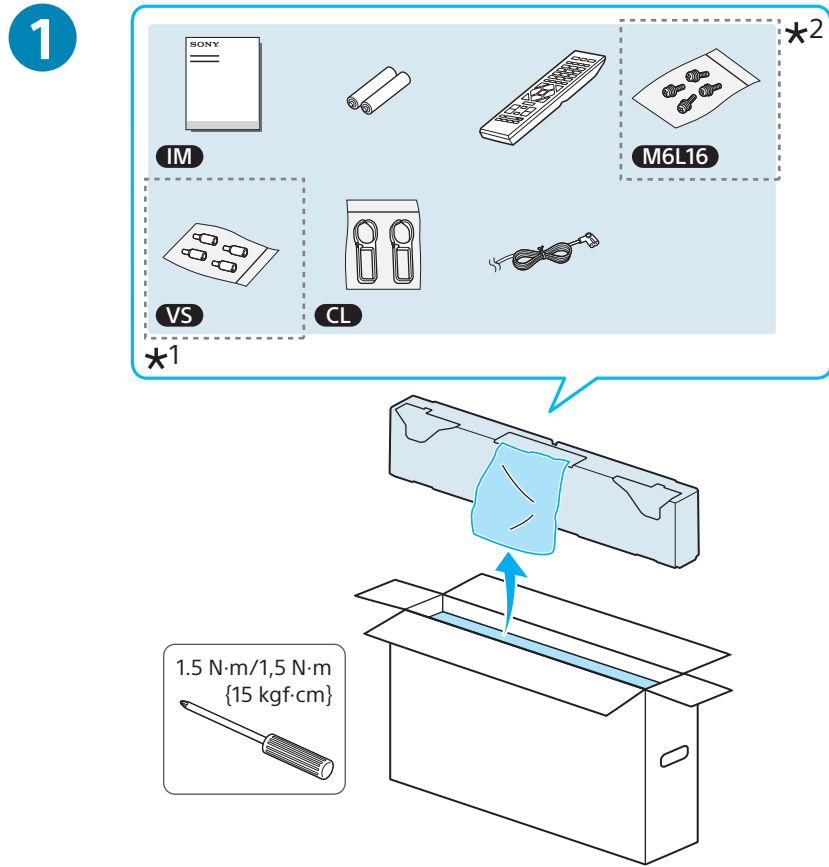

Setup Guide

Название продукта: ЖК Монитор
Назва виробу: РК монітор

EN	Setup Guide	SE	Startguide	RU	Руководство по установке
FR	Guide d'installation	DK	Installationsvejledning	UA	Посібник із налаштування
ES	Guía de configuración	FI	Asetusopas	HE	מדריך הגדרה
NL	Installatiehandleiding	NO	Innstillingsveiledning		
DE	Einrichtungshandbuch	PL	Przewodnik ustawień		
PT	Guia de configuração	GR	Οδηγός εγκατάστασης		
IT	Guida di installazione	TR	Kurulum Kılavuzu		

★2 Refer Wall-Mount Adjuster Operating Instructions / Reportez-vous au mode d'emploi du dispositif d'ajustement de fixation murale / Consulte el Manual de instrucciones del ajustador del soporte de pared / Zie de gebruiksaanwijzing van de wandmontageadapter / Siehe Bedienungsanleitung des Wandhalterungseinstellers / Consulte as Instruções de Operação do Regulador de Parede / Consultare le istruzioni per l'uso del regolatore per il montaggio a parete / Se Bruksanvisning för väggfästjusterare / Se betjeningsvejledning til justeringsenhed til vægmontering / Katso lisätietoja seinäasennussäätimen käyttöohjeista / Se bruksanvisning for veggmonteringsjustering / Patrz instrukcja obsługi regulatora ściennego / Ανατρέξτε στις Οδηγίες λειτουργίας του Προσαρμογέα Επιτοίχιας Τοποθέτησης / Duvar Askı Ayarlayıcı Kullanma Kılavuzuna başvurun / См. инструкции по эксплуатации регулировочного приспособления для настенной установки / Дивіться інструкції з експлуатації регулятора настінного кріплення / יש לעיין בהוראות ההפעלה של המתאם למתלה קיר