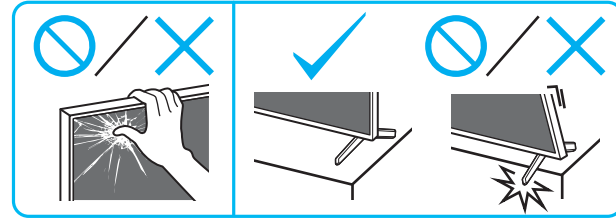

Setup Guide

Название продукта: ЖК Монитор
Назва виробу: РК монітор

EN	Setup Guide	SE	Startguide	RU	Руководство по установке
FR	Guide d'installation	DK	Installationsvejledning	UA	Посібник із налаштування
ES	Guía de configuración	FI	Asetusopas	HE	מדריך הגדרה
NL	Installatiehandleiding	NO	Innstillingsveiledning		
DE	Einrichtungshandbuch	PL	Przewodnik ustawień		
PT	Guia de configuração	GR	Οδηγός εγκατάστασης		
IT	Guida di installazione	TR	Kurulum Kılavuzu		

★2 Refer Wall-Mount Adjuster Operating Instructions / Reportez-vous au mode d'emploi du dispositif d'ajustement de fixation murale / Consulte el Manual de instrucciones del ajustador del soporte de pared / Zie de gebruiksaanwijzing van de wandmontageadapter / Siehe Bedienungsanleitung des Wandhalterungseinstellers / Consulte as Instruções de Operação do Regulador de Parede / Consultare le istruzioni per l'uso del regolatore per il montaggio a parete / Se Bruksanvisning för väggfästjusterare / Se betjeningsvejledning til justeringsenhed til vægmontering / Katso lisätietoja seinäasennussäätimen käyttöohjeista / Se bruksanvisning for veggmonteringsjustering / Patrz instrukcja obsługi regulatora ściennego / Ανατρέξτε στις Οδηγίες λειτουργίας του Προσαρμογέα Επιτοίχιας Τοποθέτησης / Duvar Askı Ayarlayıcı Kullanma Kılavuzuna başvurun / См. инструкции по эксплуатации регулировочного приспособления для настенной установки / Дивіться інструкції з експлуатації регулятора настінного кріплення / יש לעיין בהוראות ההפעלה של המתאם למתלה קיר