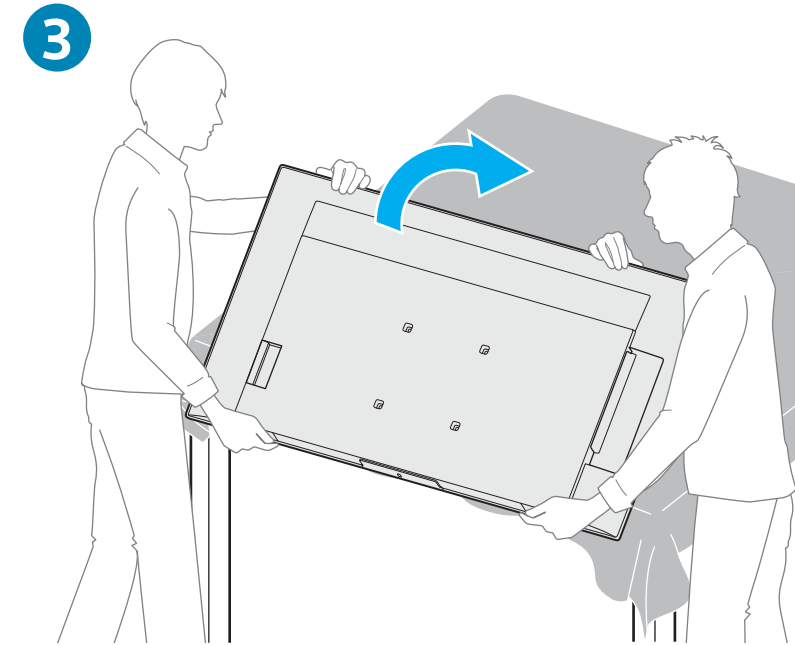

Setup Guide

Название продукта: ЖК Монитор
Назва виробу: РК монітор

EN	Setup Guide	SE	Startguide	RU	Руководство по установке
FR	Guide d'installation	DK	Installationsvejledning	UA	Посібник із налаштування
ES	Guía de configuración	FI	Asetusopas	HE	מדריך הגדרה
NL	Installatiehandleiding	NO	Innstillingsveiledning		
DE	Einrichtungshandbuch	PL	Przewodnik ustawień		
PT	Guia de configuração	GR	Οδηγός εγκατάστασης		
IT	Guida di installazione	TR	Kurulum Kılavuzu		

★1 Refer Reference Guide / Reportez-vous au Guide de référence / Consulte la Guía de referencia / Raadpleeg de Referentiehandleiding / Siehe Referenzanleitung / Consulte o Guia de referência / Consultare la Guida di riferimento / Se Referensmateriale / Se Referencevejledningen / Katso viiteopasta / Se Referanseveiledning / Zob. Przewodnik / Ανατρέξτε στον Οδηγό αναφοράς / Başvuru Kılavuzuna başvurun / См. справочник / Див. Довідковий посібник / יען במדריך העיון

★2 Refer Wall-Mount Adjuster Operating Instructions / Reportez-vous au mode d'emploi du dispositif d'ajustement de fixation murale / Consulte el Manual de instrucciones del ajustador del soporte de pared / Zie de gebruiksaanwijzing van de wandmontageadapter / Siehe Bedienungsanleitung des Wandhalterungseinstellers / Consulte as Instruções de Operação do Regulador de Parede / Consultare le istruzioni per l'uso del regolatore per il montaggio a parete / Se Bruksanvisning för väggfästjusterare / Se betjeningsvejledning til justeringsenhed til vægmontering / Katso lisätietoja seinäasennussäätimen käyttöohjeista / Se bruksanvisning for veggmonteringsjustering / Patrz instrukcja obsługi regulatora ściennego / Ανατρέξτε στις Οδηγίες λειτουργίας του Προσαρμογέα Επιτοίχιας Τοποθέτησης / Duvar Askı Ayarlayıcı Kullanma Kılavuzuna başvurun / См. инструкции по эксплуатации регулировочного приспособления для настенной установки / Дивіться інструкції з експлуатації регулятора настінного кріплення / יש לעיין בהוראות ההפעלה של המתאם למתלה קיר

★3 Only for limited region/country/model. / Uniquement pour certaines régions, certains pays ou certains modèles. / Solo para algunas regiones/paises/modelos. / Beperkt tot bepaalde regio's/landen/modellen. / Nur für bestimmte Regionen/Länder/Modelle. / Apenas para determinadas regiões/paises/modelos. / Solo per alcune Regioni/Paesi/Modelli. / Endast för begränsad region/land/modell. / Kun for begrænsede regioner/lande/modeller. / Vain tietyt alueet/maat/mallit. / Kun for begrenset region/land/modell. / Wyłącznie w przypadku niektórych regionów/krajów/modeli. / Μόνο για περιορισμένες περιοχές/χώρες/μοντέλα. / Sadece kisitli bölgelerde/ülkede/modelde. / Только для определенных регионов/стран/моделей. / Лише для обмеженого регіону/країни/моделі. / רק באזורים/במדינות/בדגמים מסוימים.