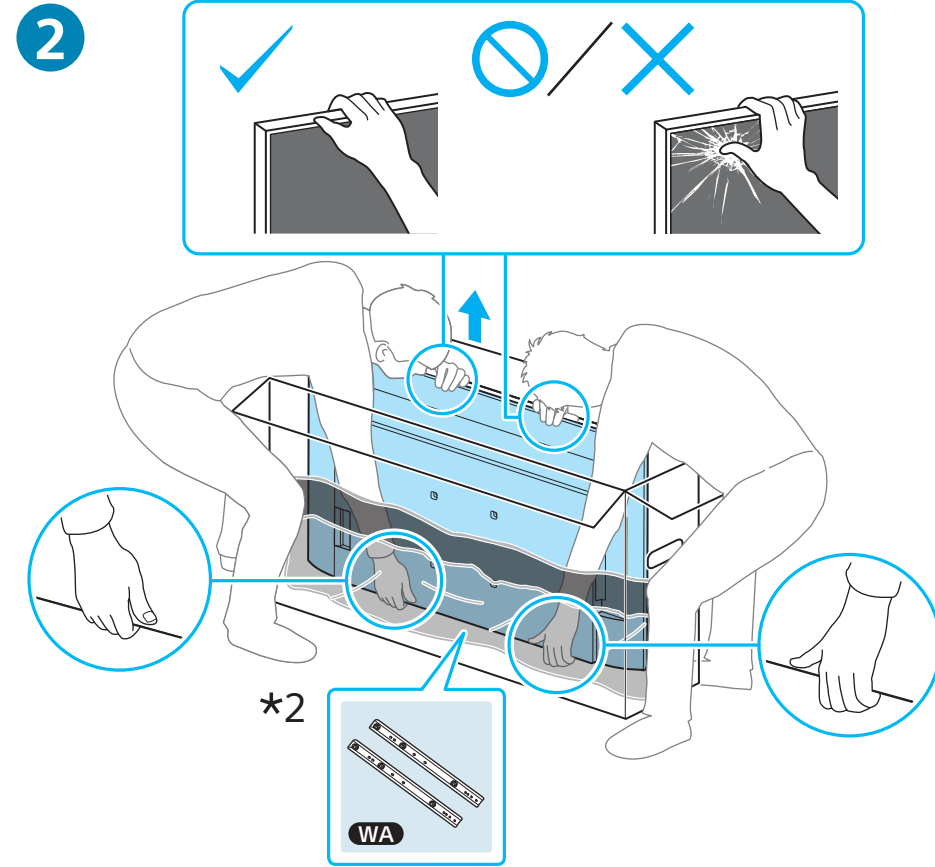

Setup Guide

Название продукта: ЖК Монитор
Назва виробу: РК монітор

EN	Setup Guide	SE	Startguide	RU	Руководство по установке
FR	Guide d'installation	DK	Installationsvejledning	UA	Посібник із налаштування
ES	Guía de configuración	FI	Asetusopas	HE	מדריך הגדרה
NL	Installatiehandleiding	NO	Innstillingsveiledning		
DE	Einrichtungshandbuch	PL	Przewodnik ustawień		
PT	Guia de configuração	GR	Οδηγός εγκατάστασης		
IT	Guida di installazione	TR	Kurulum Kılavuzu		

★1 Refer Reference Guide / Reportez-vous au Guide de référence / Consulte la Guía de referencia / Raadpleeg de Referentiehandleiding / Siehe Referenzanleitung / Consulte o Guia de referência / Consultare la Guida di riferimento / Se Referensmateriale / Se Referencevejledningen / Katso viiteopasta / Se Referanseveiledning / Zob. Przewodnik / Ανατρέξτε στον Οδηγό αναφοράς / Başvuru Kılavuzuna başvurun / См. справочник / Див. Довідковий посібник / יען במדריך העיון

★2 Refer Wall-Mount Adjuster Operating Instructions / Reportez-vous au mode d'emploi du dispositif d'ajustement de fixation murale / Consulte el Manual de instrucciones del ajustador del soporte de pared / Zie de gebruiksaanwijzing van de wandmontageadapter / Siehe Bedienungsanleitung des Wandhalterungseinstellers / Consulte as Instruções de Operação do Regulador de Parede / Consultare le istruzioni per l'uso del regolatore per il montaggio a parete / Se Bruksanvisning för väggfästjusterare / Se betjeningsvejledning til justeringsenhed til vægmontering / Katso lisätietoja seinäasennussäätimen käyttöohjeista / Se bruksanvisning for veggmonteringsjustering / Patrz instrukcja obsługi regulatora ściennego / Ανατρέξτε στις Οδηγίες λειτουργίας του Προσαρμογέα Επιτοίχιας Τοποθέτησης / Duvar Askı Ayarlayıcı Kullanma Kılavuzuna başvurun / См. инструкции по эксплуатации регулировочного приспособления для настенной установки / Дивіться інструкції з експлуатації регулятора настінного кріплення / יש לעיין בהוראות ההפעלה של המתאם למתלה קיר

★3 Only for limited region/country/model. / Uniquement pour certaines régions, certains pays ou certains modèles. / Solo para algunas regiones/paises/modelos. / Beperkt tot bepaalde regio's/landen/modellen. / Nur für bestimmte Regionen/Länder/Modelle. / Apenas para determinadas regiões/paises/modelos. / Solo per alcune Regioni/Paesi/Modelli. / Endast för begränsad region/land/modell. / Kun for begrænsede regioner/lande/modeller. / Vain tietyt alueet/maat/mallit. / Kun for begrenset region/land/modell. / Wyłącznie w przypadku niektórych regionów/krajów/modeli. / Μόνο για περιορισμένες περιοχές/χώρες/μοντέλα. / Sadece kisitli bölgelerde/ülkede/modelde. / Только для определенных регионов/стран/моделей. / Лише для обмеженого регіону/країни/моделі. / רק באזורים/במדינות/בדגמים מסוימים.