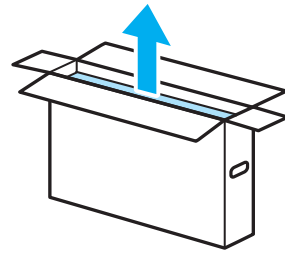

Setup Guide

Название продукта: ЖК Монитор
Назва виробу: РК монітор

EN	Setup Guide	SE	Startguide	RU	Руководство по установке
FR	Guide d'installation	DK	Installationsvejledning	UA	Посібник із налаштування
ES	Guía de configuración	FI	Asetusopas	HE	מדריך הגדרה
NL	Installatiehandleiding	NO	Innstillingsveiledning		
DE	Einrichtungshandbuch	PL	Przewodnik ustawień		
PT	Guia de configuração	GR	Οδηγός εγκατάστασης		
IT	Guida di installazione	TR	Kurulum Kılavuzu		