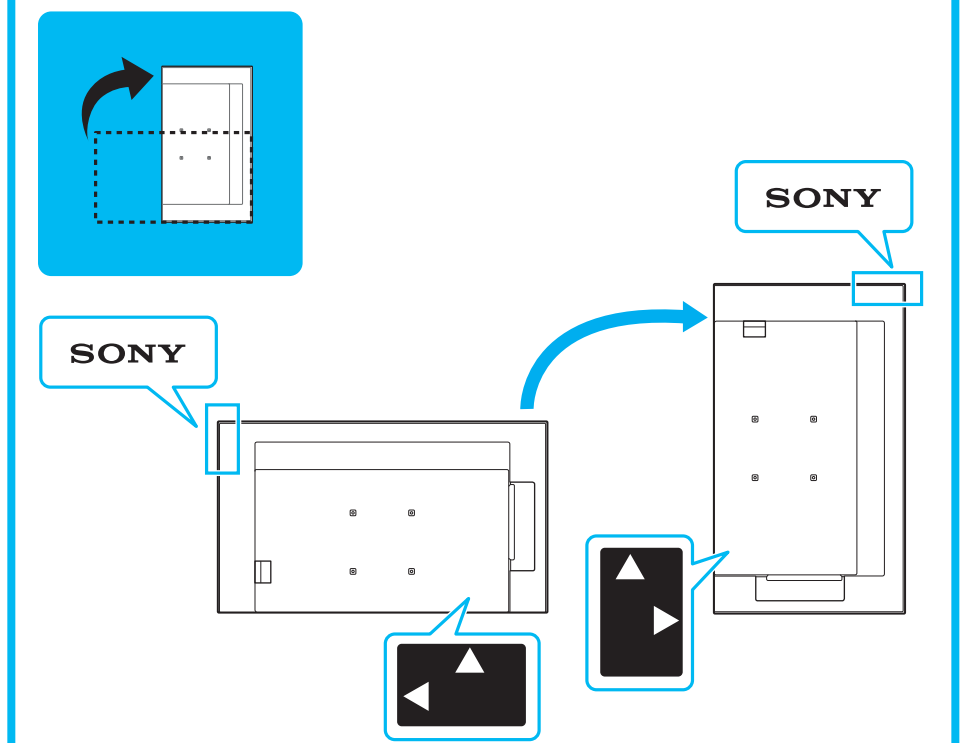

Setup Guide

Название продукта: ЖК Монитор
Назва виробу: РК монітор

EN	Setup Guide	SE	Startguide	RU	Руководство по установке
FR	Guide d'installation	DK	Installationsvejledning	UA	Посібник із налаштування
ES	Guía de configuración	FI	Asetusopas	HE	מדריך הגדרה
NL	Installatiehandleiding	NO	Innstillingsveiledning		
DE	Einrichtungshandbuch	PL	Przewodnik ustawień		
PT	Guia de configuração	GR	Οδηγός εγκατάστασης		
IT	Guida di installazione	TR	Kurulum Kılavuzu		

★2 Refer Wall-Mount Adjuster Operating Instructions / Reportez-vous au mode d'emploi du dispositif d'ajustement de fixation murale / Consulte el Manual de instrucciones del ajustador del soporte de pared / Zie de gebruiksaanwijzing van de wandmontageadapter / Siehe Bedienungsanleitung des Wandhalterungseinstellers / Consulte as Instruções de Operação do Regulador de Parede / Consultare le istruzioni per l'uso del regolatore per il montaggio a parete / Se Bruksanvisning för väggfästjusterare / Se betjeningsvejledning til justeringsenhed til vægmontering / Katso lisätietoja seinäasennussäätimen käyttöohjeista / Se bruksanvisning for veggmonteringsjustering / Patrz instrukcja obsługi regulatora ściennego / Ανατρέξτε στις Οδηγίες λειτουργίας του Προσαρμογέα Επιτοίχιας Τοποθέτησης / Duvar Askı Ayarlayıcı Kullanma Kılavuzuna başvurun / См. инструкции по эксплуатации регулировочного приспособления для настенной установки / Дивіться інструкції з експлуатації регулятора настінного кріплення / יש לעיין בהוראות ההפעלה של המתאם למתלה קיר