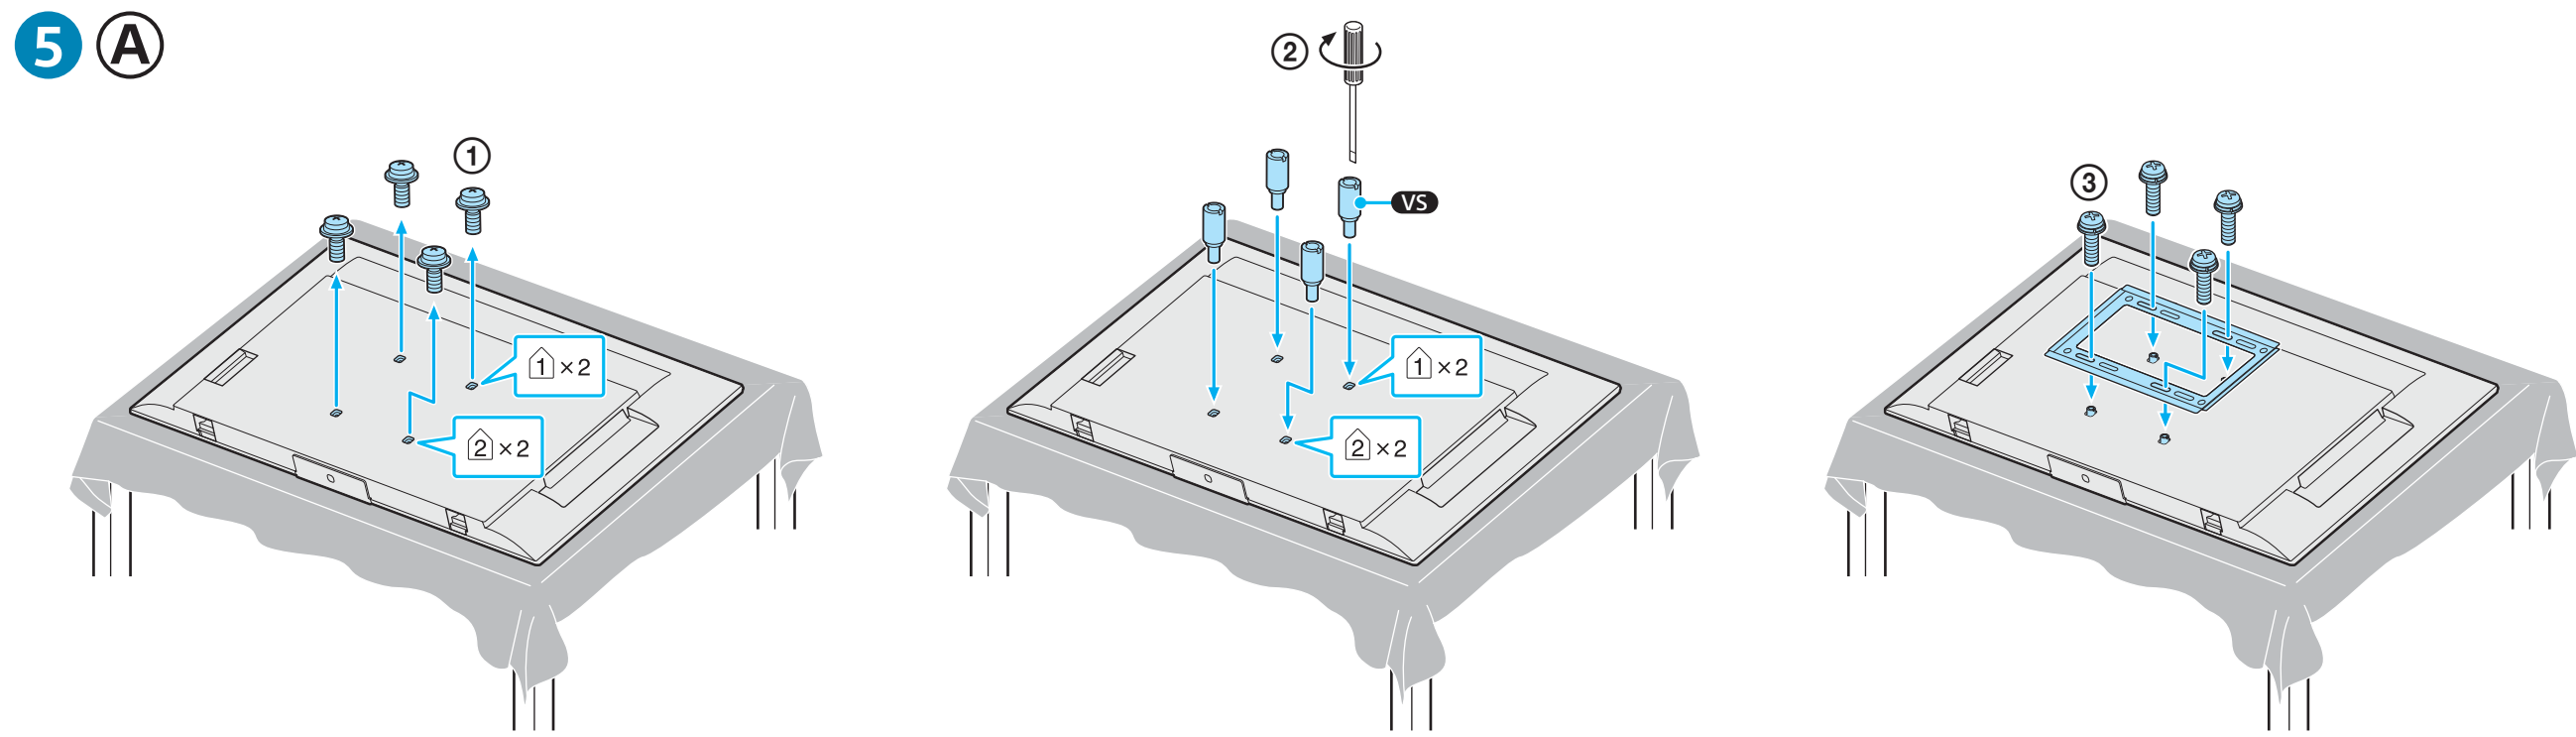

Setup Guide

Название продукта: ЖК Монитор
Назва виробу: РК монітор

EN	Setup Guide	SE	Startguide	RU	Руководство по установке
FR	Guide d'installation	DK	Installationsvejledning	UA	Посібник із налаштування
ES	Guía de configuración	FI	Asetusopas	HE	מדריך הגדרה
NL	Installatiehandleiding	NO	Innstillingsveiledning		
DE	Einrichtungshandbuch	PL	Przewodnik ustawień		
PT	Guia de configuração	GR	Οδηγός εγκατάστασης		
IT	Guida di installazione	TR	Kurulum Kılavuzu		

★1 Refer Reference Guide / Reportez-vous au Guide de référence / Consulte la Guía de referencia / Raadpleeg de Referentiehandleiding / Siehe Referenzanleitung / Consulte o Guia de referência / Consultare la Guida di riferimento / Se Referensmateriale / Se Referencevejledningen / Katso viiteopasta / Se Referanseveiledning / Zob. Przewodnik / Ανατρέξτε στον Οδηγό αναφοράς / Başvuru Kılavuzuna başvurun / См. справочник / Див. Довідковий посібник / יען במדריך העיון

★2 Refer Wall-Mount Adjuster Operating Instructions / Reportez-vous au mode d'emploi du dispositif d'ajustement de fixation murale / Consulte el Manual de instrucciones del ajustador del soporte de pared / Zie de gebruiksaanwijzing van de wandmontageadapter / Siehe Bedienungsanleitung des Wandhalterungseinstellers / Consulte as Instruções de Operação do Regulador de Parede / Consultare le istruzioni per l'uso del regolatore per il montaggio a parete / Se Bruksanvisning för väggfästjusterare / Se betjeningsvejledning til justeringsenhed til vægmontering / Katso lisätietoja seinäasennussäätimen käyttöohjeista / Se bruksanvisning for veggmonteringsjustering / Patrz instrukcja obsługi regulatora ściennego / Ανατρέξτε στις Οδηγίες λειτουργίας του Προσαρμογέα Επιτοίχιας Τοποθέτησης / Duvar Askı Ayarlayıcı Kullanma Kılavuzuna başvurun / См. инструкции по эксплуатации регулировочного приспособления для настенной установки / Дивіться інструкції з експлуатації регулятора настінного кріплення / יש לעיין בהוראות ההפעלה של המתאם למתלה קיר

★3 Only for limited region/country/model. / Uniquement pour certaines régions, certains pays ou certains modèles. / Solo para algunas regiones/paises/modelos. / Beperkt tot bepaalde regio's/landen/modellen. / Nur für bestimmte Regionen/Länder/Modelle. / Apenas para determinadas regiões/paises/modelos. / Solo per alcune Regioni/Paesi/Modelli. / Endast för begränsad region/land/modell. / Kun for begrænsede regioner/lande/modeller. / Vain tietyt alueet/maat/mallit. / Kun for begrenset region/land/modell. / Wyłącznie w przypadku niektórych regionów/krajów/modeli. / Μόνο για περιορισμένες περιοχές/χώρες/μοντέλα. / Sadece kisitli bölgelerde/ülkede/modelde. / Только для определенных регионов/стран/моделей. / Лише для обмеженого регіону/країни/моделі. / רק באזורים/במדינות/בדגמים מסוימים.